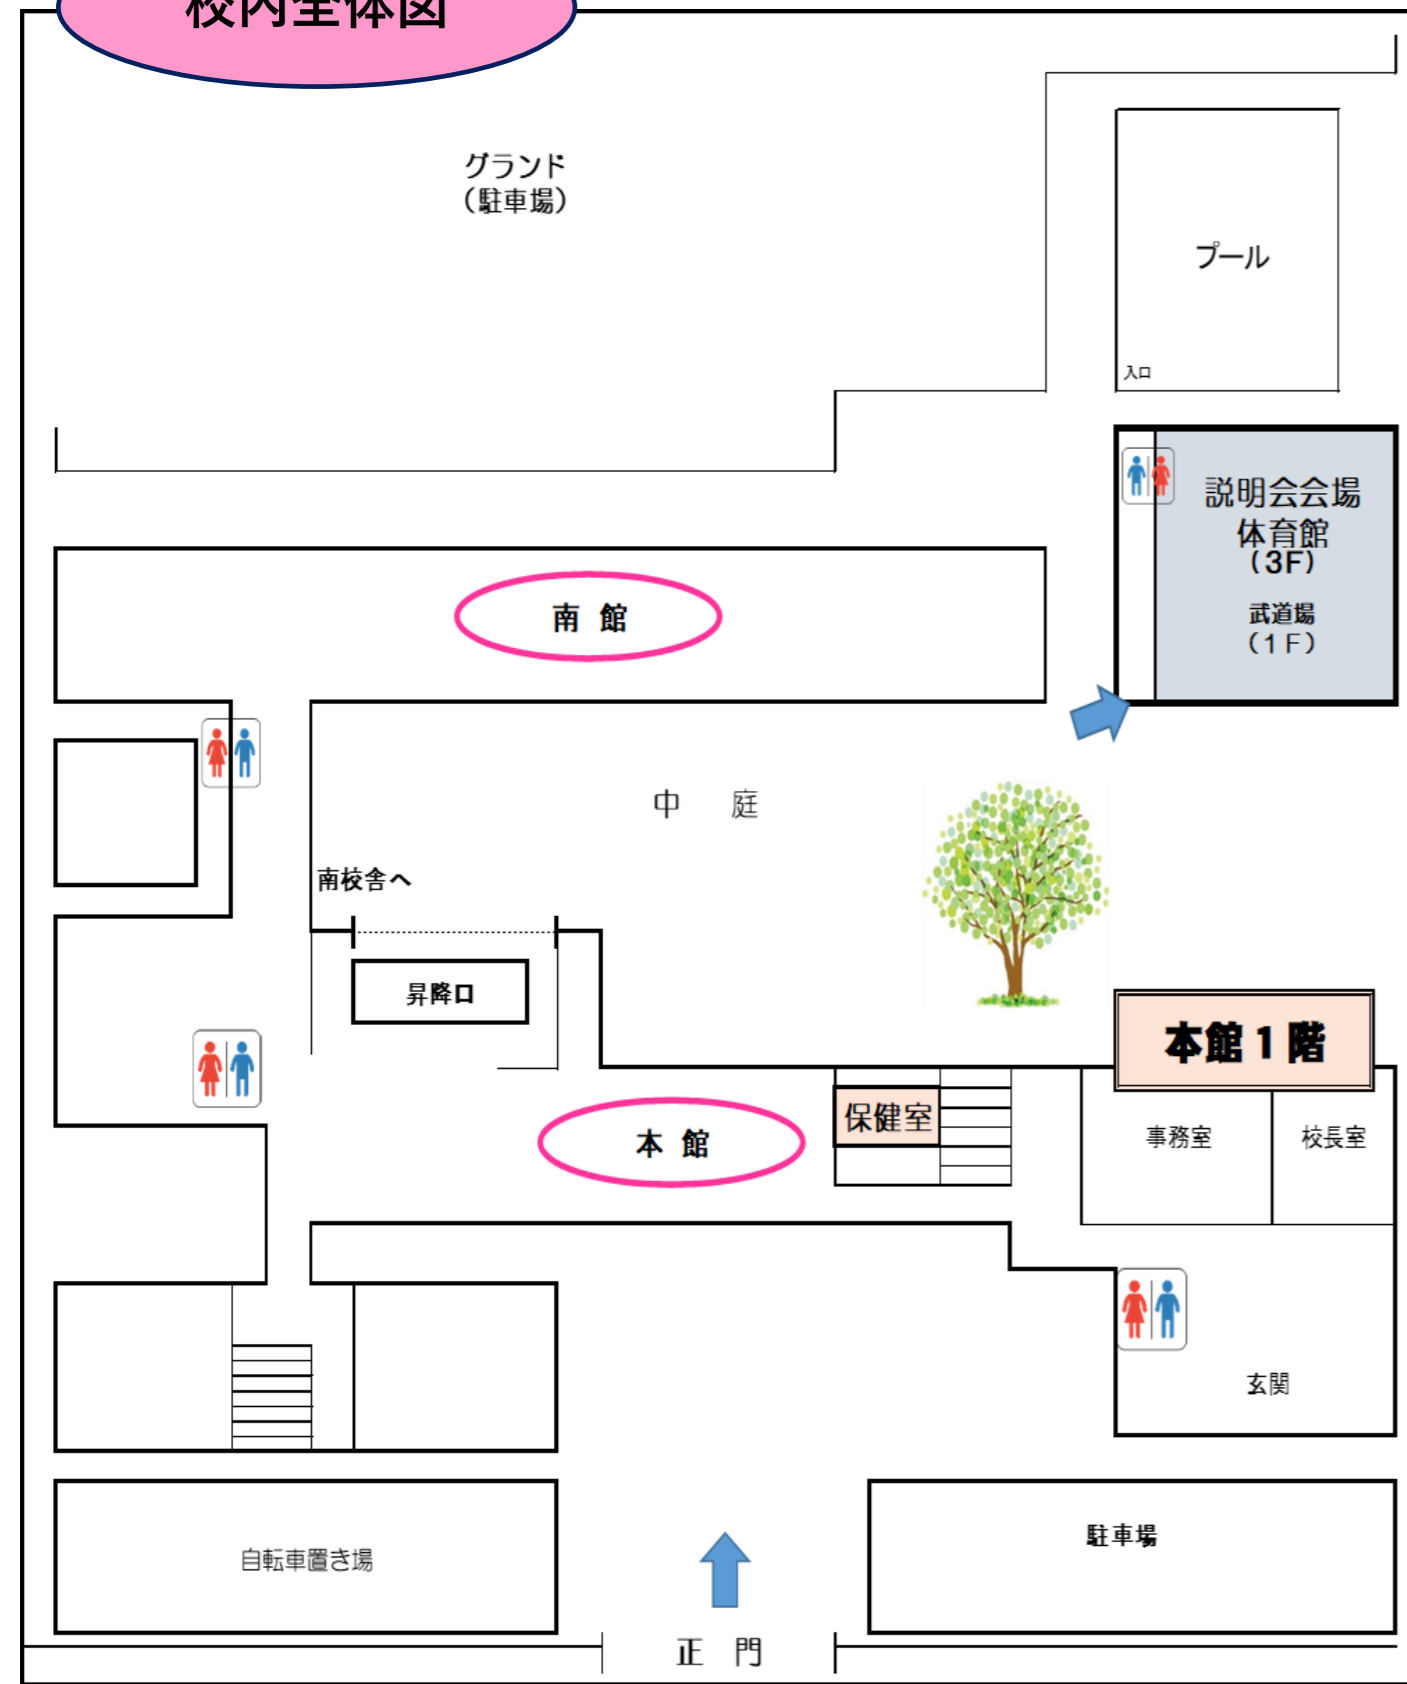

合格者説明会 校内・物品販売図

〔別紙1〕

校内全体図

購入場所

- 体育館(3階)
- ①教科書
 - ②体育服サイズ合わせ
 - ③各社定期券購入
- 武道場・ピロティ(1階)
- ④スリッパ
 - ⑤体育館シューズ

体育館3階

ローテーション表

		10:40～11:00				11:00～11:30				11:30～12:00		
		10:40	10:50	11:00		11:10	11:20	11:30		11:40	11:50	12:00
武道場 ピロティ	体育館シューズ・スリッパ・名鉄・愛環	仮1組			体育館②	体育服	仮1組		体育館①	教科書	仮1組	
	体育館シューズ・スリッパ・名鉄・愛環		仮2組			体育服	仮2組			教科書	仮2組	
	体育館シューズ・スリッパ・名鉄・愛環			仮3組		体育服	仮3組			教科書	仮3組	
体育館①	教科書	仮4組			武道場	体育館シューズ・スリッパ・名鉄・愛環	仮4組		体育館②	体育服	仮4組	
	教科書		仮5組			体育館シューズ・スリッパ・名鉄・愛環	仮5組			体育服	仮5組	
	教科書			仮6組		体育館シューズ・スリッパ・名鉄・愛環	仮6組			体育服	仮6組	
体育館②	体育服	仮7組			体育館①	教科書	仮7組		武道場	体育館シューズ・スリッパ・名鉄・愛環	仮7組	
	体育服		仮8組			教科書	仮8組			体育館シューズ・スリッパ・名鉄・愛環	仮8組	
	体育服			仮9組		教科書	仮9組			体育館シューズ・スリッパ・名鉄・愛環	仮9組	

※待ち時間には、お手洗い、定期購入、体育服申し込みを行ってください。

		10:40～11:00				11:00～11:30				11:30～12:00		
		10:40	10:50	11:00		11:10	11:20	11:30		11:40	11:50	12:00
体育館	教科書のみ(1カ所)	仮9組	仮7組	仮8組	体育館	教科書のみ	仮3組	仮1組	仮2組			

※仮4組～6組の教科書のみ希望者は、通常ローテーションにて申し込み・支払い

武道場・ピロティ1階