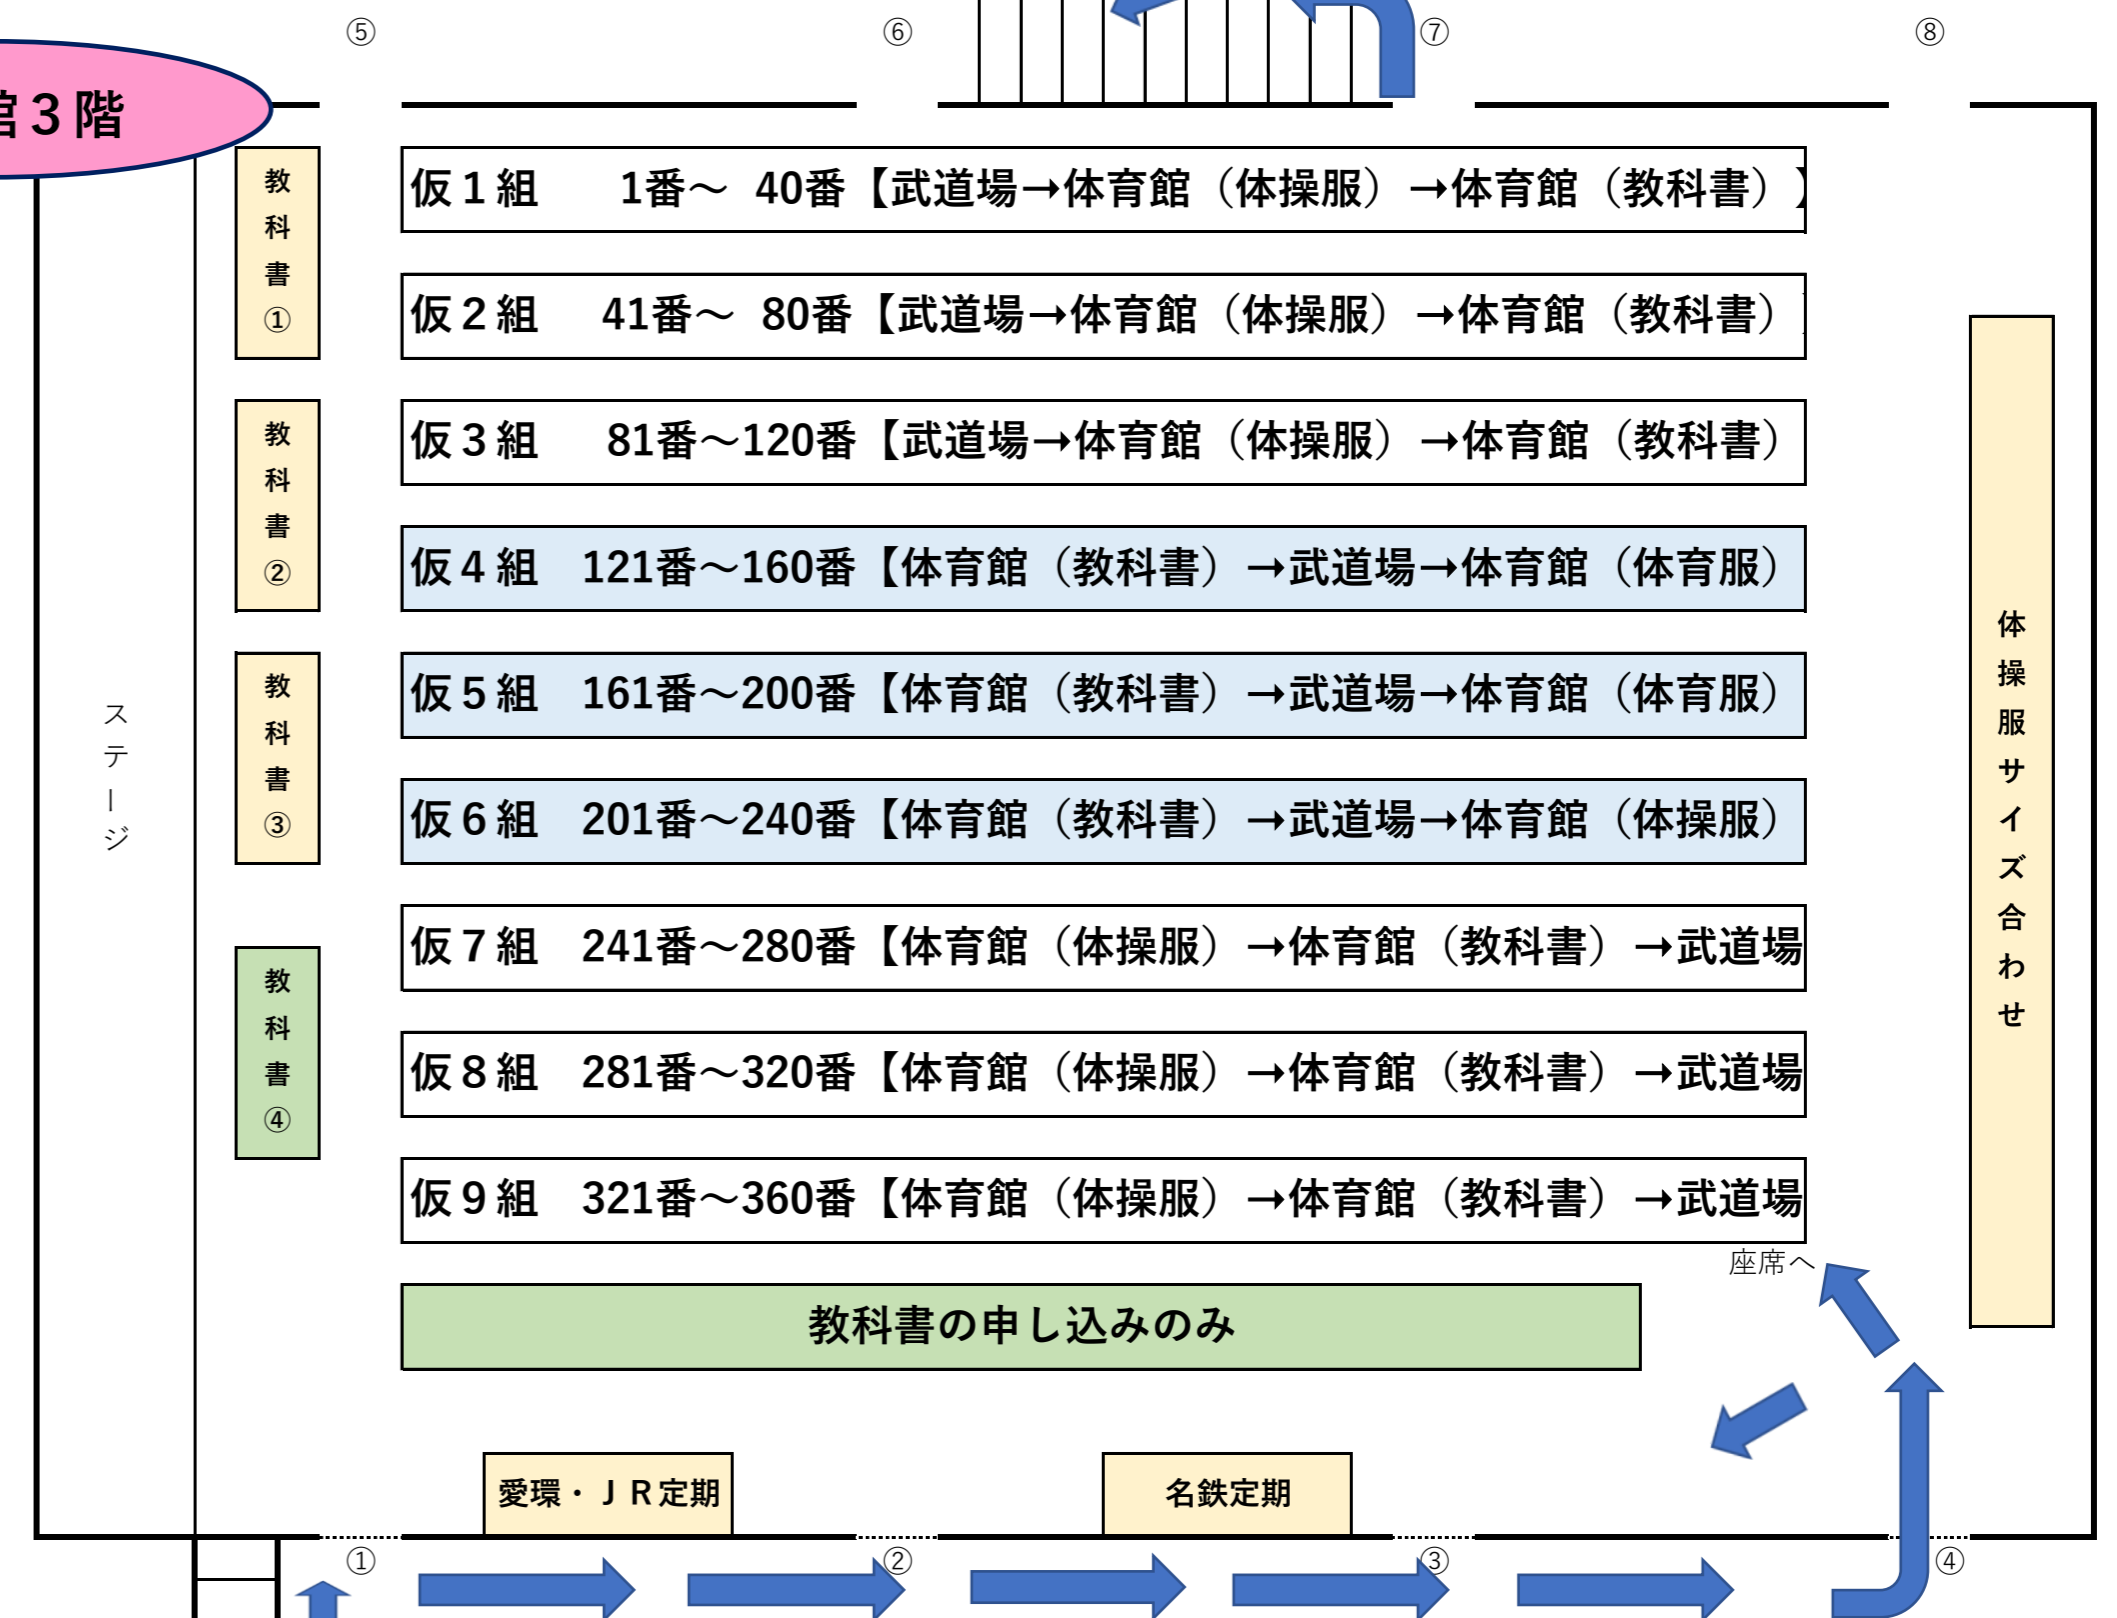

合格者説明会 校内・物品販売図

〔別紙1〕

校内全体図

購入場所

- 体育館(3階)
- ①教科書
 - ②体育服サイズ合わせ
 - ③各社定期券購入
- 武道場・ピロティ(1階)
- ④スリッパ
 - ⑤体育館シューズ

体育館3階

ローテーション表

		10:40～11:00				11:00～11:30				11:30～12:00		
		10:40	10:50	11:00		11:10	11:20	11:30		11:40	11:50	12:00
武道場 ピロティ	体育館シューズ・スリッパ・名鉄・愛環	仮1組			体育館②	体育服	仮1組		体育館①	教科書	仮1組	
	体育館シューズ・スリッパ・名鉄・愛環		仮2組			体育服	仮2組			教科書	仮2組	
	体育館シューズ・スリッパ・名鉄・愛環			仮3組		体育服	仮3組			教科書	仮3組	
体育館①	教科書	仮4組			武道場	体育館シューズ・スリッパ・名鉄・愛環	仮4組		体育館②	体育服	仮4組	
	教科書		仮5組			体育館シューズ・スリッパ・名鉄・愛環	仮5組			体育服	仮5組	
	教科書			仮6組		体育館シューズ・スリッパ・名鉄・愛環	仮6組			体育服	仮6組	
体育館②	体育服	仮7組			体育館①	教科書	仮7組		武道場	体育館シューズ・スリッパ・名鉄・愛環	仮7組	
	体育服		仮8組			教科書	仮8組			体育館シューズ・スリッパ・名鉄・愛環	仮8組	
	体育服			仮9組		教科書	仮9組			体育館シューズ・スリッパ・名鉄・愛環	仮9組	

※待ち時間には、お手洗い、定期購入、体育服申し込みを行ってください。

		10:40～11:00				11:00～11:30				11:30～12:00		
		10:40	10:50	11:00		11:10	11:20	11:30		11:40	11:50	12:00
体育館	教科書のみ(1カ所)	仮9組	仮7組	仮8組	体育館	教科書のみ	仮3組	仮1組	仮2組			

※仮4組～6組の教科書のみ希望者は、通常ローテーションにて申し込み・支払い

武道場・ピロティ1階